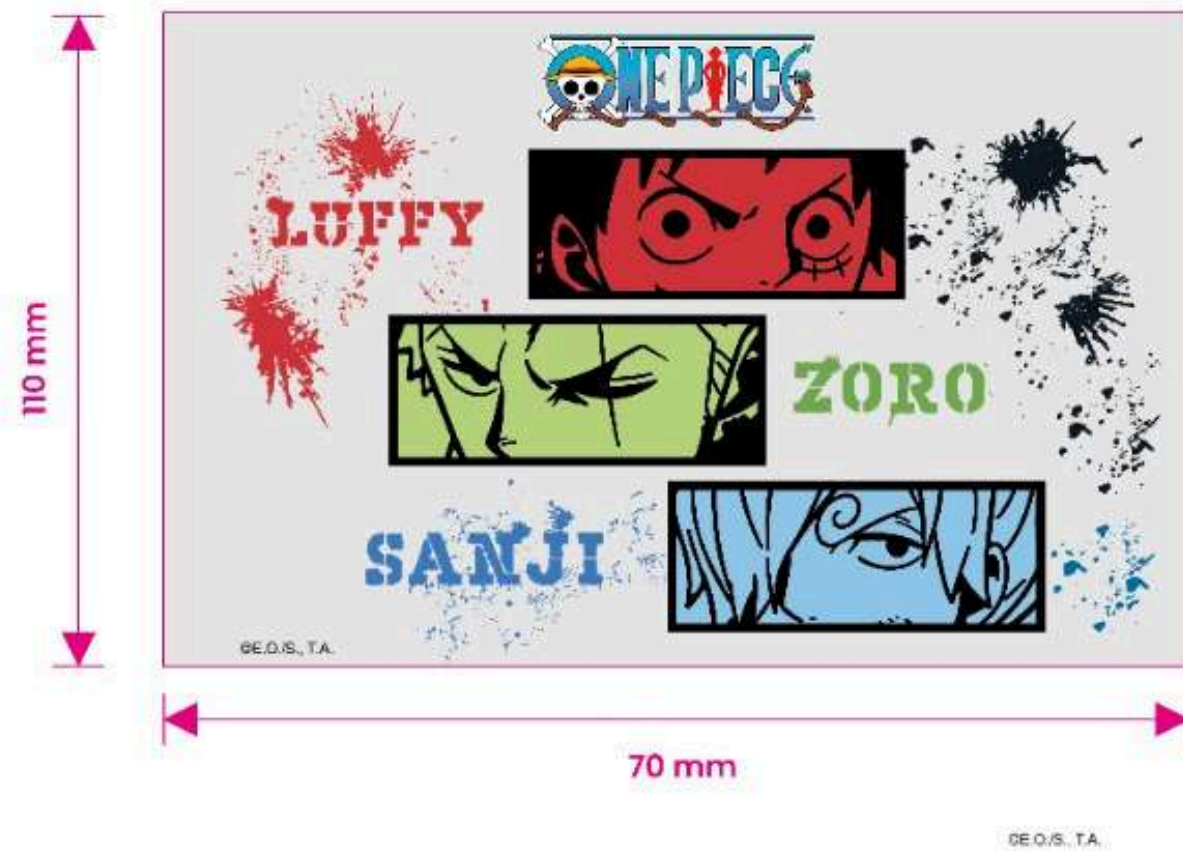

DISEÑO DE LICENCIAS

Arte